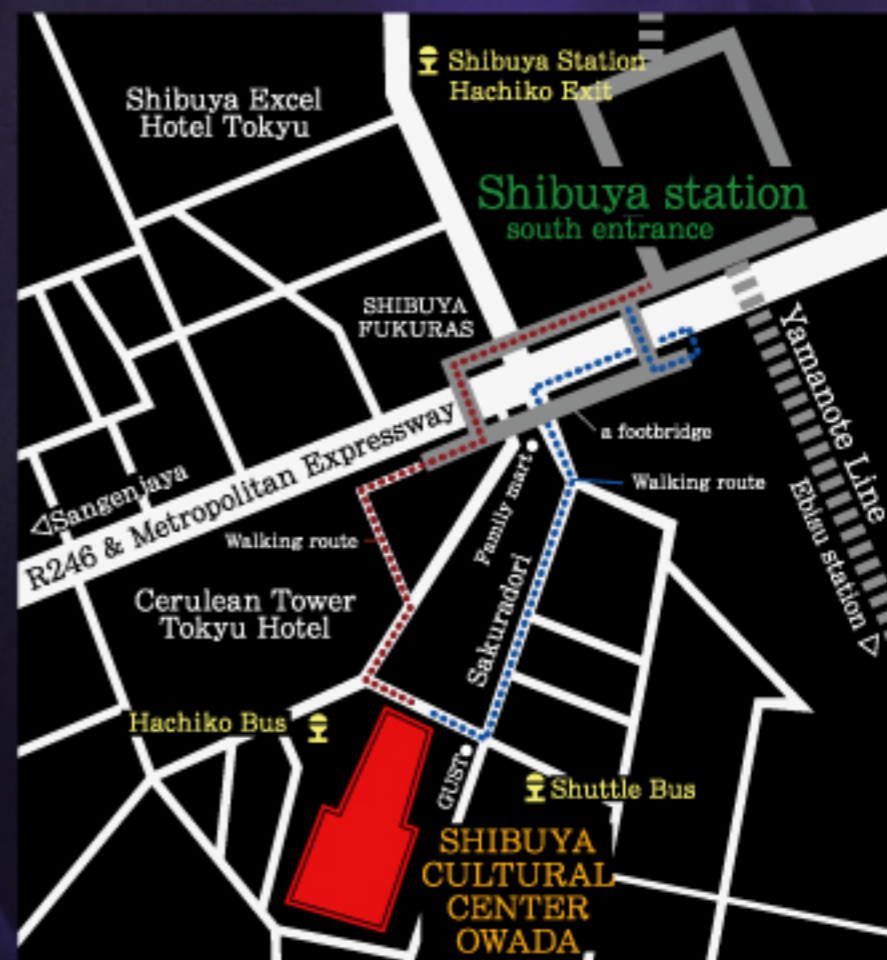

●徒歩でお越しの方
JR 渋谷駅 南改札を出て西口から徒歩 5 分

●バスでお越しの方
大和田シャトルバス (ハチ公ロー文化総合センター大和田)
ハチ公バス (タヤけこやけルート)
※どちらもバス停「渋谷駅ハチ公口」から乗車、次のバス停「文化総合センター大和田」下車。

●お車でお越しのお客様へ
文化総合センター大和田には専用駐車場はございません。
お車でお越しのお客様は周辺の一般コインパーキングをご利用ください。